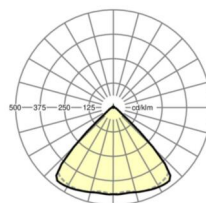

Механика

цвет корпуса	белый стандартный для электротехники RAL 9016
размеры (LxWxH/DxH)	1531mm x 55mm x 33mm
вес (нетто)	1.9kg
Вид монтажа	сборка трековых систем, световая структура

DEEP-LINK

<https://www.regiolux.de/ru/article/19410004020>

Ссылка	LED 6000lm 840
ηLB	100 %
Φ ↓/↑	98 % / 2 %
UGR поп./вдоль	20.0 / 20.4

размеры

L	1531 mm	Длина
B	55 mm	Ширина
H	33 mm	Высота