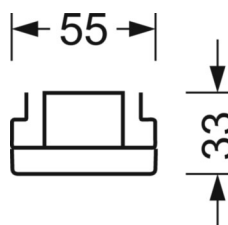

электротехника

Балласт	Электронный драйвер (1 штука)
Мощность системы	37W
сетевое напряжение	230V/50Hz
класс энергосбережения/Источник света	D

Оптика

Оснастка	LED, цветопередача/оттенок света CRI ≥ 80 / 4000K
Допуск для координаты цветности (MacAdam)	3SDCM
Фотобиологическая безопасность (светильник)	RG1
Номинальный световой поток	6074lm
Срок службы LED	50000h L80/B10 (Tq 40°C)
светоотдача светильников	162lm/W
Угол излучения	95° (C0) / 95° (C90)
UGR поп./вдоль	20.0 / 20.4

Механика

цвет корпуса	белый стандартный для электротехники RAL 9016
размеры (LxWxH/DxH)	1531mm x 55mm x 33mm
вес (нетто)	1.9kg
Вид монтажа	сборка трековых систем, световая структура

DEEP-LINK

<https://www.regiolux.de/ru/article/19410004020>

Ссылка	LED 6000lm 840
ηLB	100 %
Φ ↓/↑	98 % / 2 %
UGR поп./вдоль	20.0 / 20.4

размеры

L	1531 mm	Длина
B	55 mm	Ширина
H	33 mm	Высота