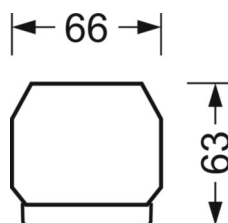

Механика

цвет корпуса	белый стандартный для электротехники RAL 9016
размеры (LxWxH/DxH)	1531mm x 55mm x 33mm
вес (нетто)	1.9kg
Вид монтажа	сборка трековых систем, световая структура

DEEP-LINK

<https://www.regiolux.de/ru/article/19410004020>

Ссылка	LED 6000lm 840
ηLB	100 %
Φ ↓/↑	98 % / 2 %
UGR поп./вдоль	20.0 / 20.4

размеры

L	1531 mm	Длина
B	55 mm	Ширина
H	33 mm	Высота